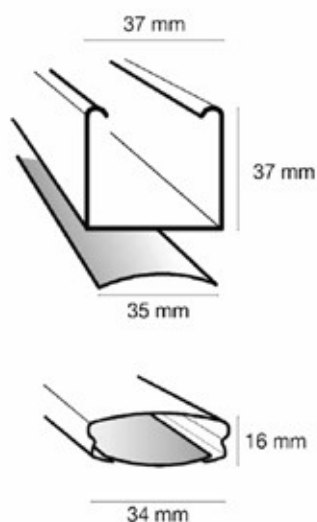

VENEZIANE IN ALLUMINIO

Mod. VENEZIANA35

Due comandi a corda per sollevare ed orientare

- Lamelle in alluminio: 35 mm
- Cassonetto: 37x37 mm
- Terminale: 34x16 mm
- Attacco: parete e soffitto
- Dimensioni consigliate massimo 7,5 mq

Optional:
Colori microforati, abbinamento colori.

INGOMBRI

ALTEZZA A	50 CM	100 CM	150 CM	200 CM	250 CM	300 CM
ALTEZZA B	7 cm	8 cm	9 cm	10 cm	12 cm	13 cm

LATO COMANDI

DI SERIE
Corda lato destro
Asta lato sinistro

A RICHIESTA
(no maggiorazione)
Corda lato sinistro
Asta lato destro

A RICHIESTA (NO MAGGIORAZIONE)
Comandi raggruppati a destra o sinistra
Larghezza minima 40 cm