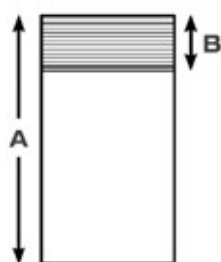

VENEZIANE IN ALLUMINIO

Mod. VENEZIANA35

Due comandi a corda per sollevare ed orientare

- Lamelle in alluminio: 35 mm
- Cassonetto: 37x37 mm
- Terminale: 34x16 mm
- Attacco: parete e soffitto
- Dimensioni consigliate massimo 7,5 mq

Optional:
Colori microforati, abbinamento colori.

INGOMBRI

ALTEZZA A	50 CM	100 CM	150 CM	200 CM	250 CM	300 CM
ALTEZZA B	7 cm	8 cm	9 cm	10 cm	12 cm	13 cm

LATO COMANDI

DI SERIE
Corda lato destro
Asta lato sinistro

A RICHIESTA
(no maggiorazione)
Corda lato sinistro
Asta lato destro

A RICHIESTA (NO MAGGIORAZIONE)
Comandi raggruppati a destra o sinistra
Larghezza minima 40 cm