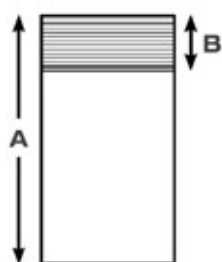

VENEZIANE IN ALLUMINIO

Mod. VENEZIANA25

Comando a corda e asta per orientamento

- Lamelle in alluminio: 25 mm
- Cassonetto: 25x24 mm
- Terminale: 20x10 mm
- Attacco: parete, soffitto, laterale e parete/soffitto
- Dimensioni consigliate massimo 5 mq

INGOMBRI

ALTEZZA A	50 CM	100 CM	150 CM	200 CM	250 CM	300 CM
ALTEZZA B	5,1 cm	6,9 cm	8,7 cm	10,5 cm	12,3 cm	14,1 cm

Fermacorda + orientatore cassetto 25x24 mm = 3,5 cm

LATO COMANDI

DI SERIE
Corda lato destro
Asta lato sinistro

A RICHIESTA
(no maggiorazione)Corda
lato sinistro
Asta lato destro

A RICHIESTA (NO MAGGIORAZIONE)
Comandi raggruppati a destra o sinistra
Larghezza minima 40 cm