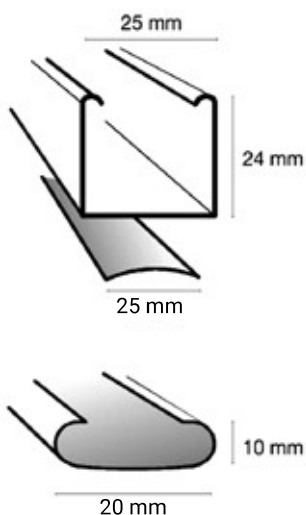

VENEZIANE IN ALLUMINIO

Mod. VENEZIANA25

Comando a corda e asta per orientamento

- Lamelle in alluminio: 25 mm
- Cassonetto: 25x24 mm
- Terminale: 20x10 mm
- Attacco: parete, soffitto, laterale e parete/soffitto
- Dimensioni consigliate massimo 5 mq

INGOMBRI

ALTEZZA A	50 CM	100 CM	150 CM	200 CM	250 CM	300 CM
ALTEZZA B	5,1 cm	6,9 cm	8,7 cm	10,5 cm	12,3 cm	14,1 cm

Fermacorda + orientatore cassetto 25x24 mm = 3,5 cm

LATO COMANDI

DI SERIE
Corda lato destro
Asta lato sinistro

A RICHIESTA
(no maggiorazione)Corda
lato sinistro
Asta lato destro

A RICHIESTA (NO MAGGIORAZIONE)
Comandi raggruppati a destra o sinistra
Larghezza minima 40 cm