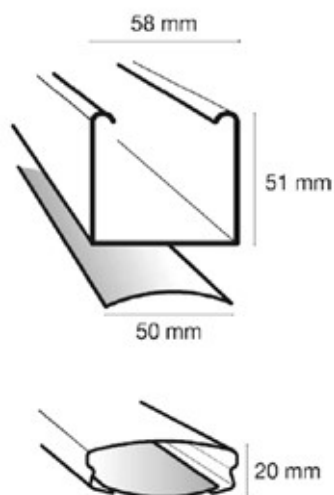

## Mod. VENEZIANA50

Comando a corda e e nastro pvc

- Lamelle in alluminio: 50 mm
- Cassonetto: 58x51 mm
- Terminale: 50x20 mm
- Attacco: parete e soffitto
- Dimensioni consigliate massimo 8,75 mq

Optional:  
Colori microforati.

### INGOMBRI

ALTEZZA A	50 CM	100 CM	150 CM	200 CM	250 CM	300 CM
ALTEZZA B NASTRO PVC	8 cm	10 cm	15 cm	17 cm	19 cm	25 cm
ALTEZZA B SCALETTA TERYLENE	9 cm	11 cm	13 cm	17 cm	18 cm	23 cm

### LATO COMANDI

DI SERIE  
Corda lato destro  
Asta lato sinistro

A RICHIESTA  
(no maggiorazione)Corda  
lato sinistro  
Asta lato destro

A RICHIESTA (NO MAGGIORAZIONE)  
Comandi raggruppati a destra o sinistra  
Larghezza minima 40 cm