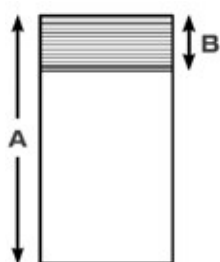

## Mod. VENEZIANA50

Comando a corda e e nastro pvc

- Lamelle in alluminio: 50 mm
- Cassonetto: 58x51 mm
- Terminale: 50x20 mm
- Attacco: parete e soffitto
- Dimensioni consigliate massimo 8,75 mq

Optional:  
Colori microforati.

### INGOMBRI

ALTEZZA A	50 CM	100 CM	150 CM	200 CM	250 CM	300 CM
ALTEZZA B NASTRO PVC	8 cm	10 cm	15 cm	17 cm	19 cm	25 cm
ALTEZZA B SCALETTA TERYLENE	9 cm	11 cm	13 cm	17 cm	18 cm	23 cm

### LATO COMANDI

DI SERIE  
Corda lato destro  
Asta lato sinistro

A RICHIESTA  
(no maggiorazione)Corda  
lato sinistro  
Asta lato destro

A RICHIESTA (NO MAGGIORAZIONE)  
Comandi raggruppati a destra o sinistra  
Larghezza minima 40 cm