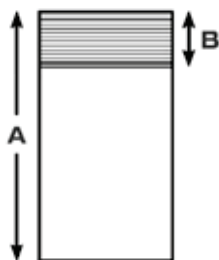

Mod. VENEZIANA50

Comando a corda e e nastro pvc

Lamelles in alluminio: 50 mm - Cassonetto: 58x51 mm - Terminale: 50x20 mm

DI SERIE:

- Attacco: parete e/o soffitto
- Dimensioni consigliate: massimo 9 mq
- Lato comandi: fermacorda lato destro, orientatore lato sinistro
- Larghezza minima: 26 cm massima 300 cm
- Altezza minima: 26 cm massima 300 cm

SU RICHIESTA SENZA MAGGIORAZIONE:

- Lato comandi: da indicare e specificare nell'ordine

Optional:
Colori microforati.

ALTEZZA CORDE

Da 20 a 200 cm	meno 10 cm dall'altezza indicata
Da 201 a 300 cm	200 cm
Da 301 a 400 cm	250 cm

INGOMBRI

ALTEZZA A	50 CM	100 CM	150 CM	200 CM	250 CM	300 CM
ALTEZZA B NASTRO PVC	8 cm	10 cm	15 cm	17 cm	19 cm	25 cm
ALTEZZA B SCALETTA TERYLENE	9 cm	11 cm	13 cm	17 cm	18 cm	23 cm

LATO COMANDI

DI SERIE
Corda lato destro
Asta lato sinistro

A RICHIESTA
(no maggiorazione)Corda
lato sinistro
Asta lato destro

A RICHIESTA (NO MAGGIORAZIONE)
Comandi raggruppati a destra o sinistra
Larghezza minima 40 cm